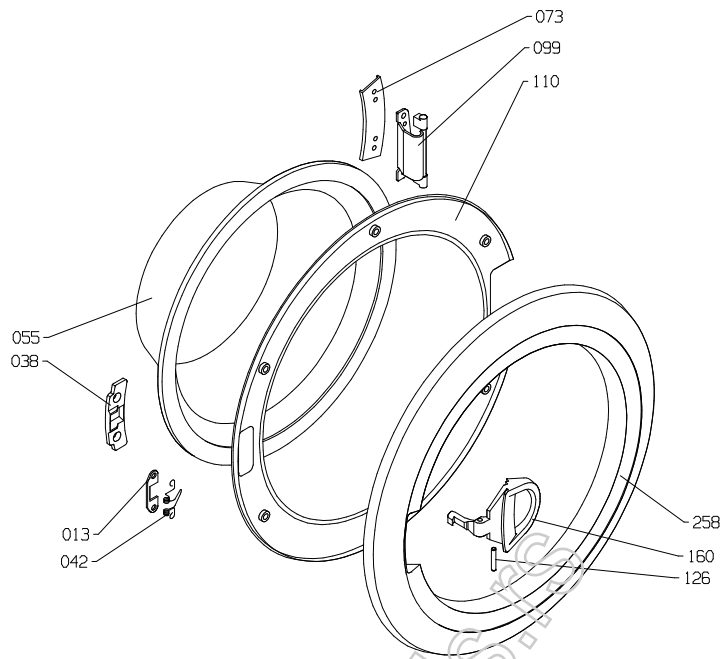

Gorenje WA543, PS052-11A, šifra artikla 635001

Tip	Model	Šifra artikla	Proizvođač	
PS052/11A	WA543	635001	GORENJE	Avg-2004

Gorenje WA543, PS052-11A, 635001

SIMBOL	ŠIFRA	KOM	NAZIV
002	337596	1	STIKALO VRAT Z ZAPORO ZV-445A METALFLEX
005	357373	1	LOK ODVODNE CEVI PLASTIENI PS 180
006	260223	1	VZMET STABILIZAC. PS B
009	255216	3	PODLOŽKA PS D35/D8,5
011	592611	4	PODLOŽKA PS D40/D8
011A	592612	4	PODLOŽKA PS D40/D10
012	592600	4	BLAŽILEC GUMI ZUNANJI PS
013	267210	1	NOSILEC ZASKOENIKA PS
015	302004	1	CEV HIDROSTATA GUMI PS D8x1.75x900
015A	379584	1	CEV HIDROSTATA GUMI PS D8X1,75X640
016	302032	1	CEV GUMI PS D9X240
019	314400	4	SPONA PLASTIENA D 16
019B	537869	1	SPONA PLASTIENA D 20-22
022	537831	1	VZVOD DOLGI PS
025	546130	1	CEV ZA DETERGENT GUMI PS I
026	396858	1	KOTNIK VEZNI PS D-LA
028	394445	1	POKROV STENE ZADNJE PS ZN-LA
031	537833	1	OHIŠJE POSODE DOZIRNE PS
032	592435	1	MEH TESNILNI-V PS 45 ST
034	537822	1	PROTIUTEŽ ZGORNJA PS
035	537850	1	NOSILEC ĚRPALKE PS
036	537824	1	CEV KAD-FILTER GUMI PS
038	363090	1	PLOŠEICA ZASKOE. ZATIENA PS
040	591733	3	REBRO BOBNA S PRHO PS
042	547295	1	VZMET ZASKOENIKA PS NS
043	381736	1	SPONA ŽIENA D 288
045	537805	1	NOSILEC PG PS
047	537840	1	VZVOD KRATKI PS
048	537829	1	TIPALO PS
050	537837	1	RAZDELILEC PS
051	537838	1	POZICIONER PS
052	537836	1	NATEGA POSODE DOZIRNE PS
053	553857	1	GUMB PROGRAMATORJA ZUNANJI PS NG4-T
055	546703	1	OKNO VRAT STEKLENO-V PS 05 - 45 STC
060	387183	1	TESNILO PROTIUTEŽI PS SIVO
061	307106	1	VZMET STABILIZAC. PS E
063	368775	1	VZMET GUMBA POTENCIOMET. PS
064	376818	2	NOSILEC HIDROSTATA PS ZN
065	381735	1	VZMET SPONE ŽIENE PS
066	391863	2	BATNICA PS VM 16038-1
067	211385	1	JERMEN KLINASTI PS Z 1325 G2053
068	399118	1	OBROĚ ĚRPALKE TESNILNI PS
069	521038	1	TESNILO TERMOSTATA PS
070	547250	1	PUŠA JERMENICE PS 100
071	537839	1	EKSCENTER PS
072	537830	1	ĚEP PS
073	537806	1	PLOŠEICA TEEAJA PS
075	537849	1	KAPICA HIDROSTATA PS
076	537871	1	VZMET TIPALA PS