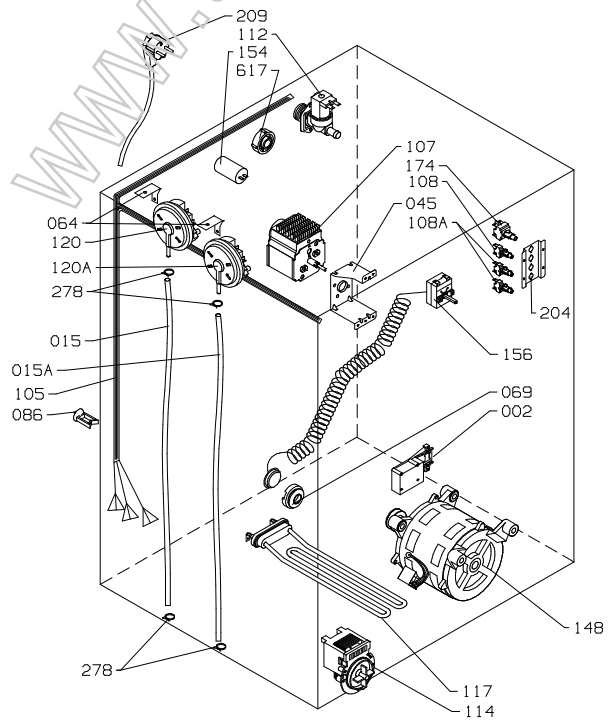

Gorenje WA543, PS052-11A, šifra artikla 635001

Tip	Model	Šifra artikla	Proizvođač	
PS052/11A	WA543	635001	GORENJE	Avg-2004

Gorenje WA543, PS052-11A, 635001

SIMBOL	ŠIFRA	KOM	NAZIV
002	337596	1	STIKALO VRAT Z ZAPORO ZV-445A METALFLEX
005	357373	1	LOK ODVODNE CEVI PLASTIENI PS 180
006	260223	1	VZMET STABILIZAC. PS B
009	255216	3	PODLOŽKA PS D35/D8,5
011	592611	4	PODLOŽKA PS D40/D8
011A	592612	4	PODLOŽKA PS D40/D10
012	592600	4	BLAŽILEC GUMI ZUNANJI PS
013	267210	1	NOSILEC ZASKOENIKA PS
015	302004	1	CEV HIDROSTATA GUMI PS D8x1.75x900
015A	379584	1	CEV HIDROSTATA GUMI PS D8X1,75X640
016	302032	1	CEV GUMI PS D9X240
019	314400	4	SPONA PLASTIENA D 16
019B	537869	1	SPONA PLASTIENA D 20-22
022	537831	1	VZVOD DOLGI PS
025	546130	1	CEV ZA DETERGENT GUMI PS I
026	396858	1	KOTNIK VEZNI PS D-LA
028	394445	1	POKROV STENE ZADNJE PS ZN-LA
031	537833	1	OHIŠJE POSODE DOZIRNE PS
032	592435	1	MEH TESNILNI-V PS 45 ST
034	537822	1	PROTIUTEŽ ZGORNJA PS
035	537850	1	NOSILEC ĚRPALKE PS
036	537824	1	CEV KAD-FILTER GUMI PS
038	363090	1	PLOŠEICA ZASKOE. ZATIENA PS
040	591733	3	REBRO BOBNA S PRHO PS
042	547295	1	VZMET ZASKOENIKA PS NS
043	381736	1	SPONA ŽIENA D 288
045	537805	1	NOSILEC PG PS
047	537840	1	VZVOD KRATKI PS
048	537829	1	TIPALO PS
050	537837	1	RAZDELILEC PS
051	537838	1	POZICIONER PS
052	537836	1	NATEGA POSODE DOZIRNE PS
053	553857	1	GUMB PROGRAMATORJA ZUNANJI PS NG4-T
055	546703	1	OKNO VRAT STEKLENO-V PS 05 - 45 STC
060	387183	1	TESNILO PROTIUTEŽI PS SIVO
061	307106	1	VZMET STABILIZAC. PS E
063	368775	1	VZMET GUMBA POTENCIOMET. PS
064	376818	2	NOSILEC HIDROSTATA PS ZN
065	381735	1	VZMET SPONE ŽIENE PS
066	391863	2	BATNICA PS VM 16038-1
067	211385	1	JERMEN KLINASTI PS Z 1325 G2053
068	399118	1	OBROĚ ĚRPALKE TESNILNI PS
069	521038	1	TESNILO TERMOSTATA PS
070	547250	1	PUŠA JERMENICE PS 100
071	537839	1	EKSCENTER PS
072	537830	1	ĚEP PS
073	537806	1	PLOŠEICA TEEAJA PS
075	537849	1	KAPICA HIDROSTATA PS
076	537871	1	VZMET TIPALA PS