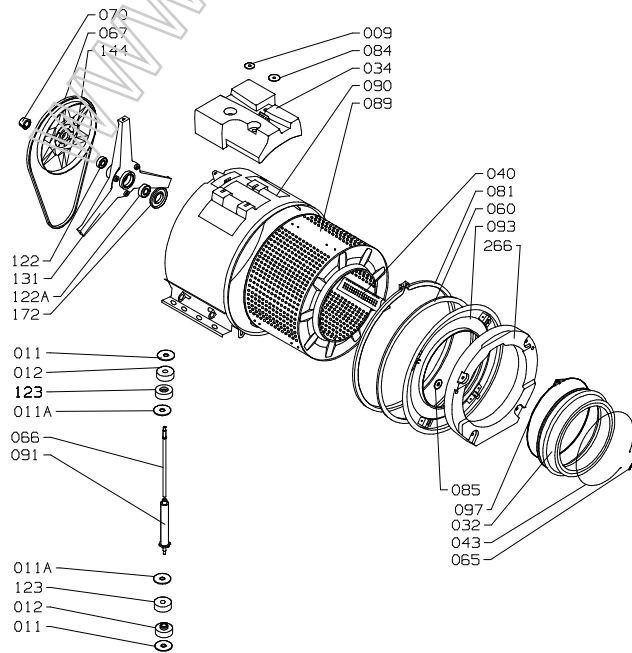

Gorenje WA543, PS052-11A, šifra artikla 635001

Tip	Model	Šifra artikla	Proizvođač	
PS052/11A	WA543	635001	GORENJE	Avg-2004

Gorenje WA543, PS052-11A, 635001

SIMBOL	ŠIFRA	KOM	NAZIV
002	337596	1	STIKALO VRAT Z ZAPORO ZV-445A METALFLEX
005	357373	1	LOK ODVODNE CEVI PLASTIENI PS 180
006	260223	1	VZMET STABILIZAC. PS B
009	255216	3	PODLOŽKA PS D35/D8,5
011	592611	4	PODLOŽKA PS D40/D8
011A	592612	4	PODLOŽKA PS D40/D10
012	592600	4	BLAŽILEC GUMI ZUNANJI PS
013	267210	1	NOSILEC ZASKOENIKA PS
015	302004	1	CEV HIDROSTATA GUMI PS D8x1.75x900
015A	379584	1	CEV HIDROSTATA GUMI PS D8X1,75X640
016	302032	1	CEV GUMI PS D9X240
019	314400	4	SPONA PLASTIENA D 16
019B	537869	1	SPONA PLASTIENA D 20-22
022	537831	1	VZVOD DOLGI PS
025	546130	1	CEV ZA DETERGENT GUMI PS I
026	396858	1	KOTNIK VEZNI PS D-LA
028	394445	1	POKROV STENE ZADNJE PS ZN-LA
031	537833	1	OHIŠJE POSODE DOZIRNE PS
032	592435	1	MEH TESNILNI-V PS 45 ST
034	537822	1	PROTIUTEŽ ZGORNJA PS
035	537850	1	NOSILEC ĚRPALKE PS
036	537824	1	CEV KAD-FILTER GUMI PS
038	363090	1	PLOŠEICA ZASKOE. ZATIENA PS
040	591733	3	REBRO BOBNA S PRHO PS
042	547295	1	VZMET ZASKOENIKA PS NS
043	381736	1	SPONA ŽIENA D 288
045	537805	1	NOSILEC PG PS
047	537840	1	VZVOD KRATKI PS
048	537829	1	TIPALO PS
050	537837	1	RAZDELILEC PS
051	537838	1	POZICIONER PS
052	537836	1	NATEGA POSODE DOZIRNE PS
053	553857	1	GUMB PROGRAMATORJA ZUNANJI PS NG4-T
055	546703	1	OKNO VRAT STEKLENO-V PS 05 - 45 STC
060	387183	1	TESNILO PROTIUTEŽI PS SIVO
061	307106	1	VZMET STABILIZAC. PS E
063	368775	1	VZMET GUMBA POTENCIOMET. PS
064	376818	2	NOSILEC HIDROSTATA PS ZN
065	381735	1	VZMET SPONE ŽIENE PS
066	391863	2	BATNICA PS VM 16038-1
067	211385	1	JERMEN KLINASTI PS Z 1325 G2053
068	399118	1	OBROĚ ĚRPALKE TESNILNI PS
069	521038	1	TESNILO TERMOSTATA PS
070	547250	1	PUŠA JERMENICE PS 100
071	537839	1	EKSCENTER PS
072	537830	1	ĚEP PS
073	537806	1	PLOŠEICA TEEAJA PS
075	537849	1	KAPICA HIDROSTATA PS
076	537871	1	VZMET TIPALA PS