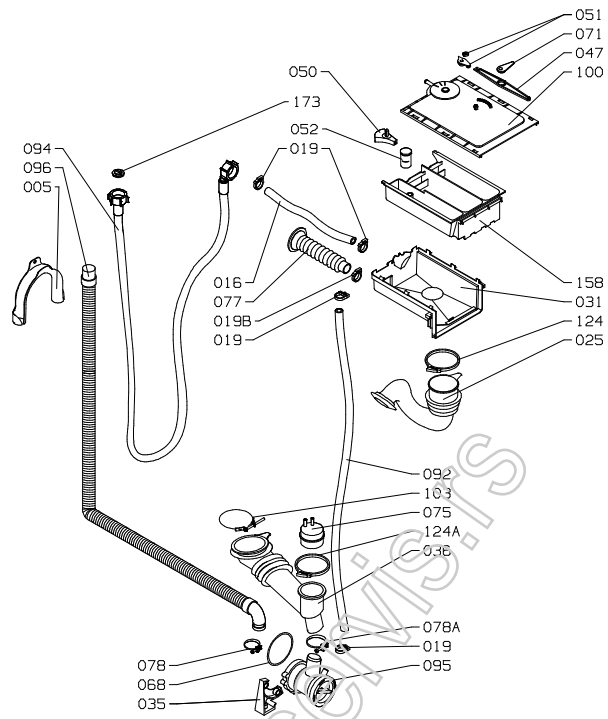

Gorenje WA543, PS052-11A, šifra artikla 635001

Tip	Model	Šifra artikla	Proizvođač	
PS052/11A	WA543	635001	GORENJE	Avg-2004

Gorenje WA543, PS052-11A, 635001

SIMBOL	ŠIFRA	KOM	NAZIV
002	337596	1	STIKALO VRAT Z ZAPORO ZV-445A METALFLEX
005	357373	1	LOK ODVODNE CEVI PLASTIENI PS 180
006	260223	1	VZMET STABILIZAC. PS B
009	255216	3	PODLOŽKA PS D35/D8,5
011	592611	4	PODLOŽKA PS D40/D8
011A	592612	4	PODLOŽKA PS D40/D10
012	592600	4	BLAŽILEC GUMI ZUNANJI PS
013	267210	1	NOSILEC ZASKOENIKA PS
015	302004	1	CEV HIDROSTATA GUMI PS D8x1.75x900
015A	379584	1	CEV HIDROSTATA GUMI PS D8X1,75X640
016	302032	1	CEV GUMI PS D9X240
019	314400	4	SPONA PLASTIENA D 16
019B	537869	1	SPONA PLASTIENA D 20-22
022	537831	1	VZVOD DOLGI PS
025	546130	1	CEV ZA DETERGENT GUMI PS I
026	396858	1	KOTNIK VEZNI PS D-LA
028	394445	1	POKROV STENE ZADNJE PS ZN-LA
031	537833	1	OHIŠJE POSODE DOZIRNE PS
032	592435	1	MEH TESNILNI-V PS 45 ST
034	537822	1	PROTIUTEŽ ZGORNJA PS
035	537850	1	NOSILEC ĚRPALKE PS
036	537824	1	CEV KAD-FILTER GUMI PS
038	363090	1	PLOŠEICA ZASKOE. ZATIENA PS
040	591733	3	REBRO BOBNA S PRHO PS
042	547295	1	VZMET ZASKOENIKA PS NS
043	381736	1	SPONA ŽIENA D 288
045	537805	1	NOSILEC PG PS
047	537840	1	VZVOD KRATKI PS
048	537829	1	TIPALO PS
050	537837	1	RAZDELILEC PS
051	537838	1	POZICIONER PS
052	537836	1	NATEGA POSODE DOZIRNE PS
053	553857	1	GUMB PROGRAMATORJA ZUNANJI PS NG4-T
055	546703	1	OKNO VRAT STEKLENO-V PS 05 - 45 STC
060	387183	1	TESNILO PROTIUTEŽI PS SIVO
061	307106	1	VZMET STABILIZAC. PS E
063	368775	1	VZMET GUMBA POTENCIOMET. PS
064	376818	2	NOSILEC HIDROSTATA PS ZN
065	381735	1	VZMET SPONE ŽIENE PS
066	391863	2	BATNICA PS VM 16038-1
067	211385	1	JERMEN KLINASTI PS Z 1325 G2053
068	399118	1	OBROĚ ĚRPALKE TESNILNI PS
069	521038	1	TESNILO TERMOSTATA PS
070	547250	1	PUŠA JERMENICE PS 100
071	537839	1	EKSCENTER PS
072	537830	1	ĚEP PS
073	537806	1	PLOŠEICA TEEAJA PS
075	537849	1	KAPICA HIDROSTATA PS
076	537871	1	VZMET TIPALA PS