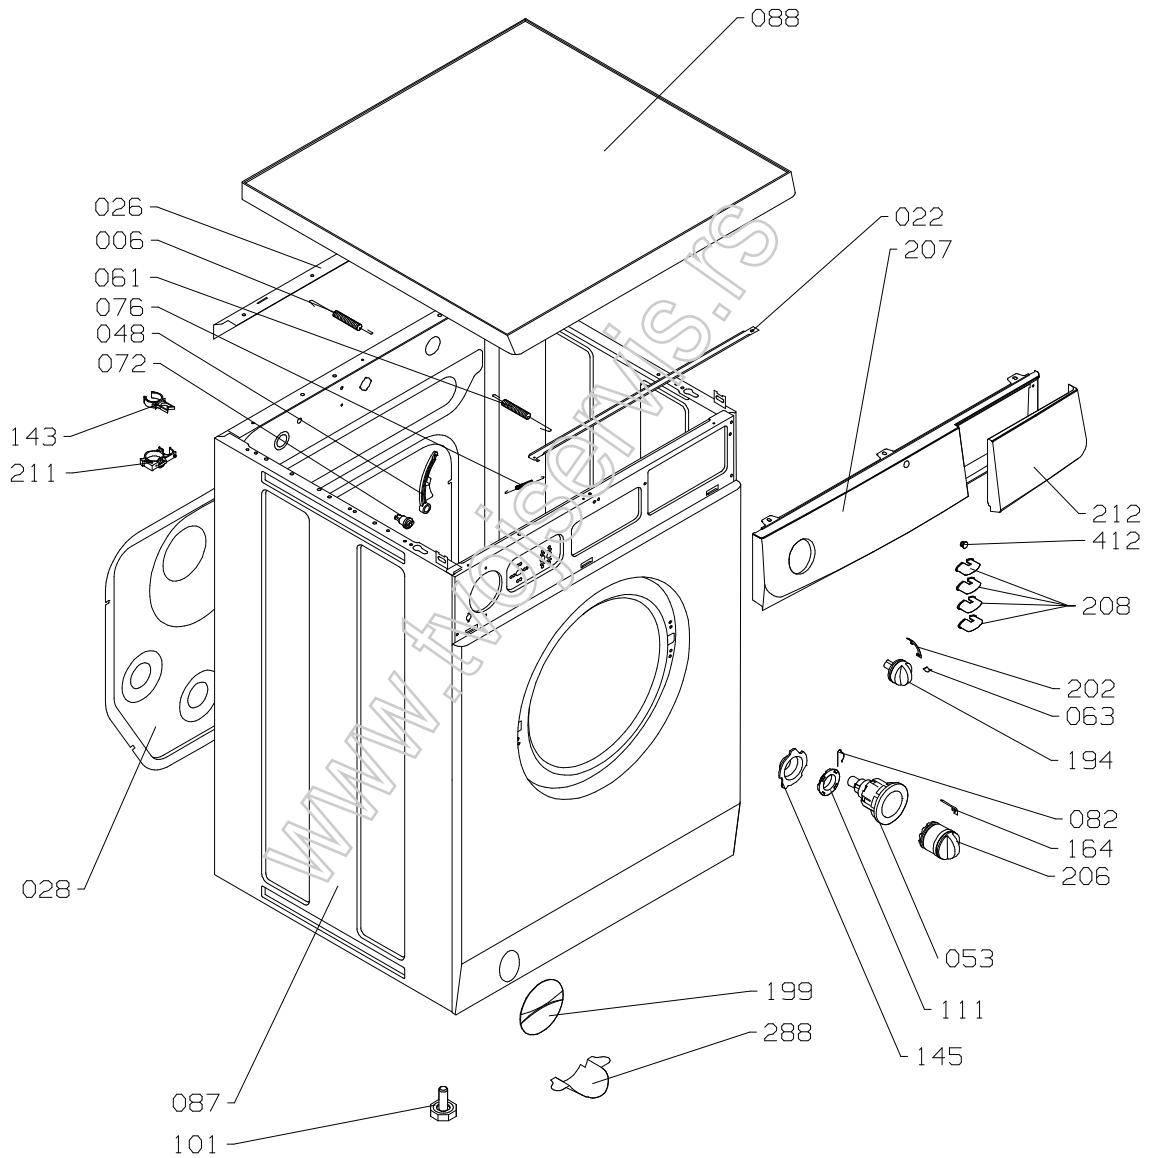

Gorenje WA543, PS052-11A, šifra artikla 635001

Tip	Model	Šifra artikla	Proizvođač	
PS052/11A	WA543	635001	GORENJE	Avg-2004

Gorenje WA543, PS052-11A, 635001

SIMBOL	ŠIFRA	KOM	NAZIV
002	337596	1	STIKALO VRAT Z ZAPORO ZV-445A METALFLEX
005	357373	1	LOK ODVODNE CEVI PLASTIENI PS 180
006	260223	1	VZMET STABILIZAC. PS B
009	255216	3	PODLOŽKA PS D35/D8,5
011	592611	4	PODLOŽKA PS D40/D8
011A	592612	4	PODLOŽKA PS D40/D10
012	592600	4	BLAŽILEC GUMI ZUNANJI PS
013	267210	1	NOSILEC ZASKOENIKA PS
015	302004	1	CEV HIDROSTATA GUMI PS D8x1.75x900
015A	379584	1	CEV HIDROSTATA GUMI PS D8X1,75X640
016	302032	1	CEV GUMI PS D9X240
019	314400	4	SPONA PLASTIENA D 16
019B	537869	1	SPONA PLASTIENA D 20-22
022	537831	1	VZVOD DOLGI PS
025	546130	1	CEV ZA DETERGENT GUMI PS I
026	396858	1	KOTNIK VEZNI PS D-LA
028	394445	1	POKROV STENE ZADNJE PS ZN-LA
031	537833	1	OHIŠJE POSODE DOZIRNE PS
032	592435	1	MEH TESNILNI-V PS 45 ST
034	537822	1	PROTIUTEŽ ZGORNJA PS
035	537850	1	NOSILEC ĚRPALKE PS
036	537824	1	CEV KAD-FILTER GUMI PS
038	363090	1	PLOŠEICA ZASKOE. ZATIENA PS
040	591733	3	REBRO BOBNA S PRHO PS
042	547295	1	VZMET ZASKOENIKA PS NS
043	381736	1	SPONA ŽIENA D 288
045	537805	1	NOSILEC PG PS
047	537840	1	VZVOD KRATKI PS
048	537829	1	TIPALO PS
050	537837	1	RAZDELILEC PS
051	537838	1	POZICIONER PS
052	537836	1	NATEGA POSODE DOZIRNE PS
053	553857	1	GUMB PROGRAMATORJA ZUNANJI PS NG4-T
055	546703	1	OKNO VRAT STEKLENO-V PS 05 - 45 STC
060	387183	1	TESNILO PROTIUTEŽI PS SIVO
061	307106	1	VZMET STABILIZAC. PS E
063	368775	1	VZMET GUMBA POTENCIOMET. PS
064	376818	2	NOSILEC HIDROSTATA PS ZN
065	381735	1	VZMET SPONE ŽIENE PS
066	391863	2	BATNICA PS VM 16038-1
067	211385	1	JERMEN KLINASTI PS Z 1325 G2053
068	399118	1	OBROĚ ĚRPALKE TESNILNI PS
069	521038	1	TESNILO TERMOSTATA PS
070	547250	1	PUŠA JERMENICE PS 100
071	537839	1	EKSCENTER PS
072	537830	1	ĚEP PS
073	537806	1	PLOŠEICA TEEAJA PS
075	537849	1	KAPICA HIDROSTATA PS
076	537871	1	VZMET TIPALA PS