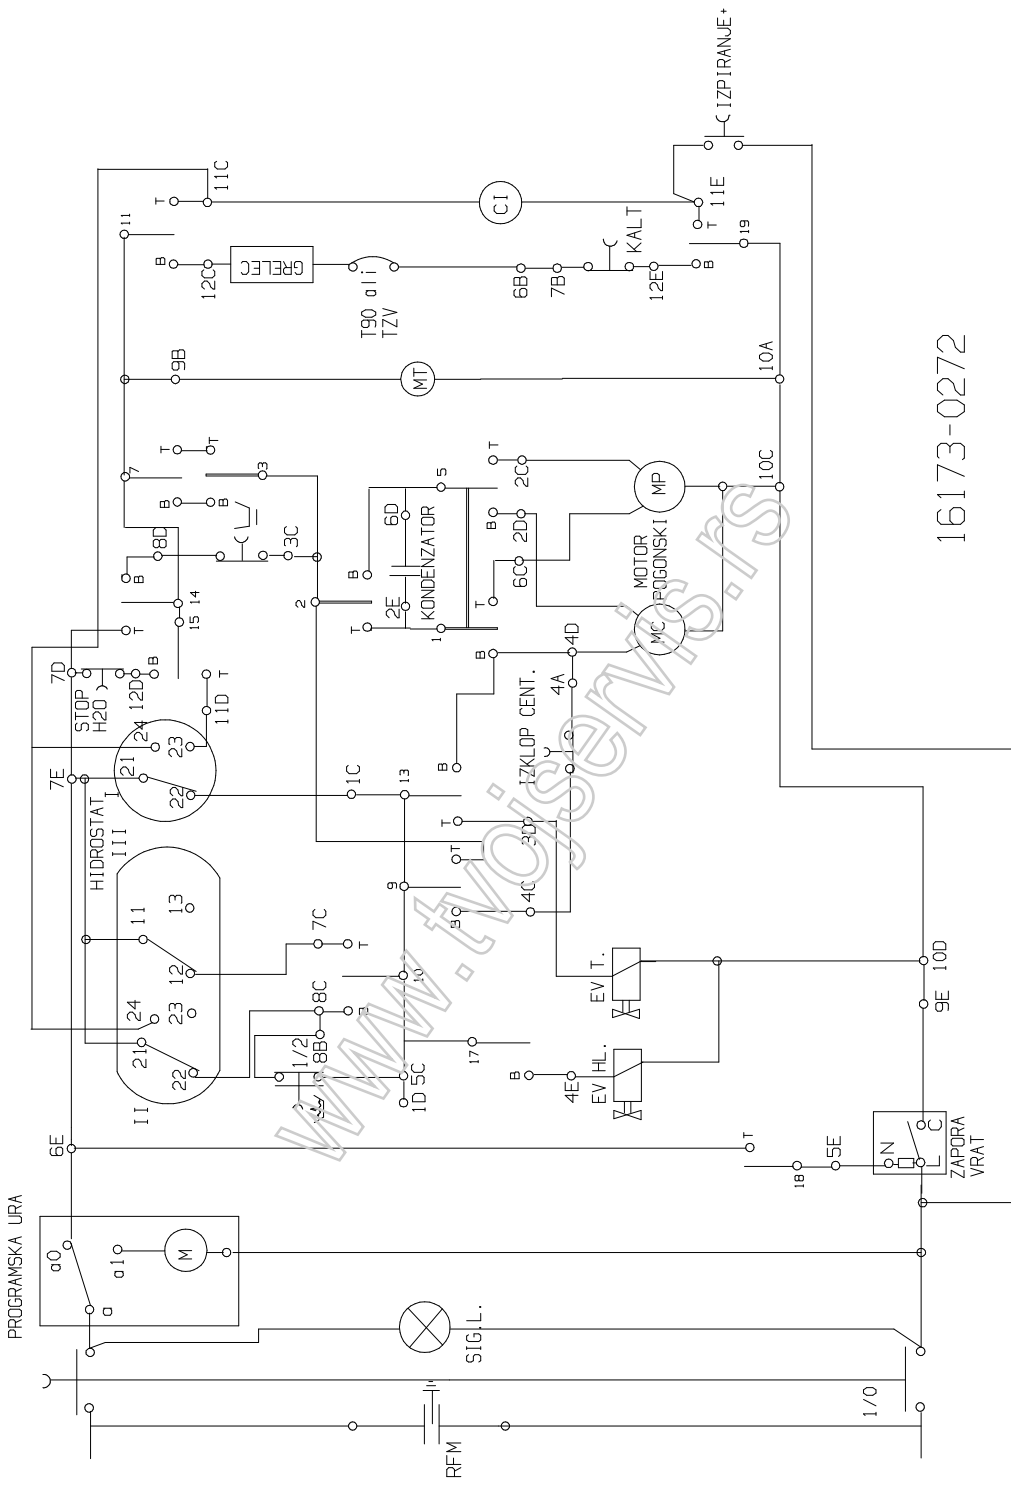

SIMBOL	ŠIFRA	KOM	NAZIV
160	553852	1	ZASKOĚNIK PS NG4
164	553849	1	VLOŽEK GUMBA PS PG NG4
172	553092	1	OBROĚ SIMMERJEV S TESNILOM PS 95-500
173	553733	1	TESNILO S SITOM DOVODNE CEVI PS
174	390922	1	STIKALO CM E0.023
194	606231	1	GUMB TERMOSTATA PS NG5
199	606229	1	BLENDA FILTRA PS NG4
202	606233	1	VLOŽEK GUMBA PINT PS NG4
204	606239	1	NOSILEC STIKALA PS NG5
206	606230	1	GUMB PROGRAMATORJA NOTRANJI PS HG4
207	616076	1	PLOŠĚA ĚELNA PS WA543
208	606234	4	TIPKA STIKALA PS NG4
209	598049	1	KABEL IN VTIĚ PRIKLJUĚNI PS H05VV-F 3G1.0
211	599219	1	NOSILEC CEVI ODVODNE PS
212	606228	1	ROĚAJ POSODE DOZIRNE PS NG5
258	553853	1	OKVIR VRAT PLASTIĚNI PS NG4
266	537800	1	PROTIUTEŽ SPREDNJA PS 100
278	599220	4	SPONA PS D8
288	607773	1	LIJAK FILTRA PS
412	606482	1	POKROV LUĚKE SIGNALNE PS
617	243783	1	RAZBREMENILEC KABLA

www.tvojservis.si

16173-0272