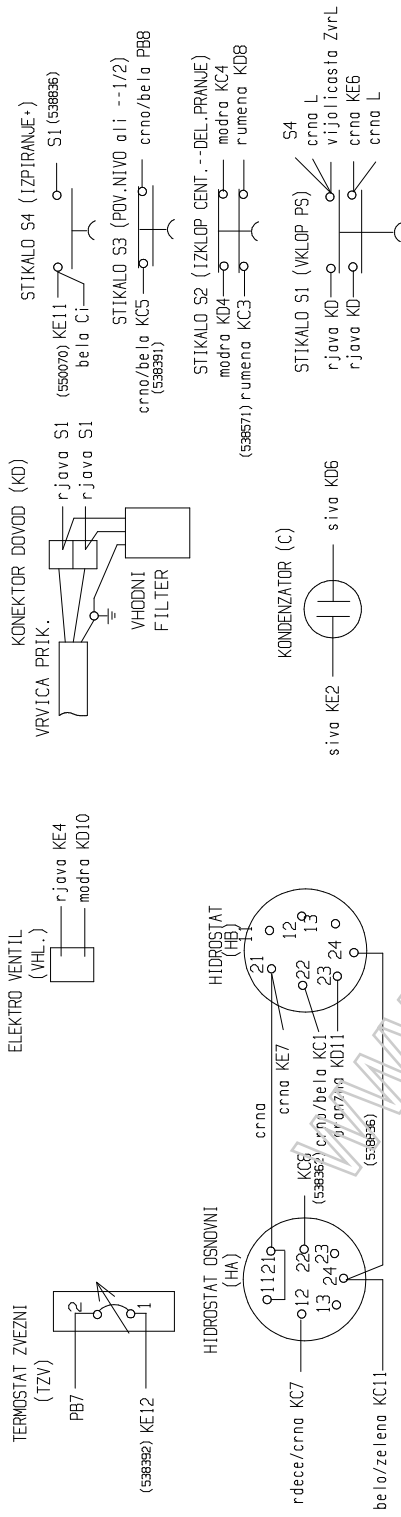

BARVA	COLOR	FARBE	COULEUR
RJAVA	BROWN	BRAUN	MARRONE
SIVA	GREY	GRAU	GRIS
BELA	WHITE	WEISS	BLANC
MODRA	BLUE	BLAU	BLEU
ZELENA	GREEN	GRÜN	VERT
CRNA	BLACK	SCHWARZ	NOIR
RUMENA	YELLOW	GELB	JAUNE
VIJOLICASTA	VIOLET	VIOLETT	VIOLET
ORANŽNA	ORANGE	ORANGE	ORANGE
RDECA	RED	ROT	ROUGE
RUMENA-ZELENA	YELLOW-GREEN	GELB-GRÜN	JAUNE-VERT