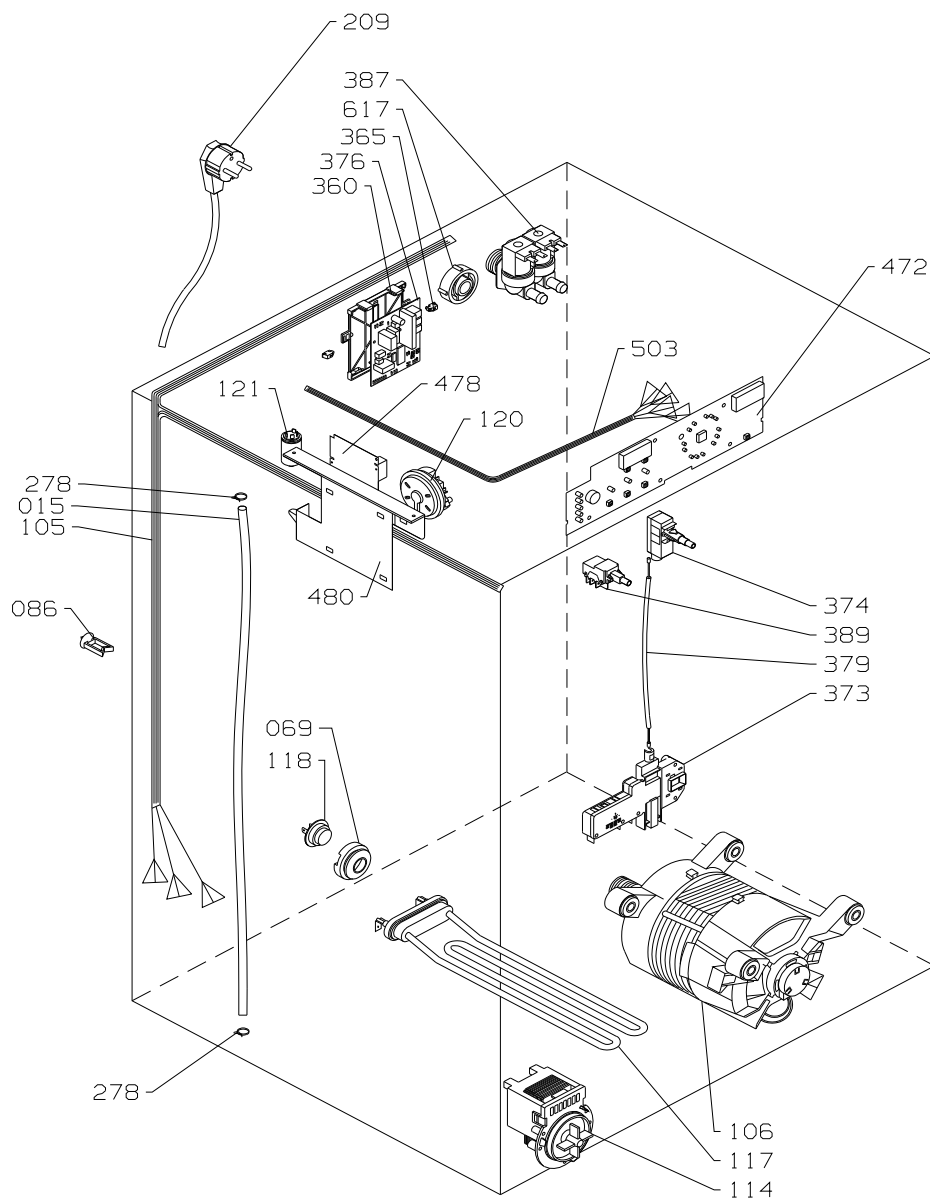

Katalog št.:
Spare parts list
Katalog Nr.:
Catalogue no.: 0210165

Zadnji popravek:
Last revision:
Letzte Korrektur:
Version la plus récente
2000

K635464

02349