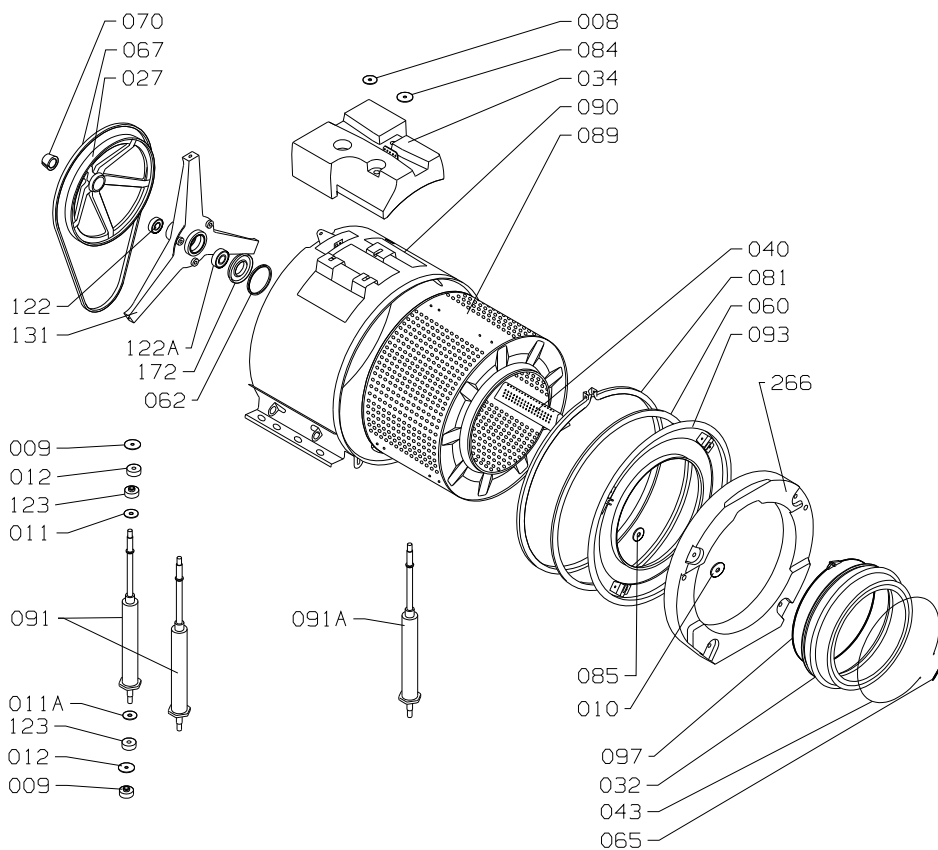

Katalog št.:
Spare parts list
Katalog Nr.:
Catalogue no.: 0210165

Zadnji popravek:
Last revision:
Letzte Korrektur:
Version la plus récente
2000

K635464

02501