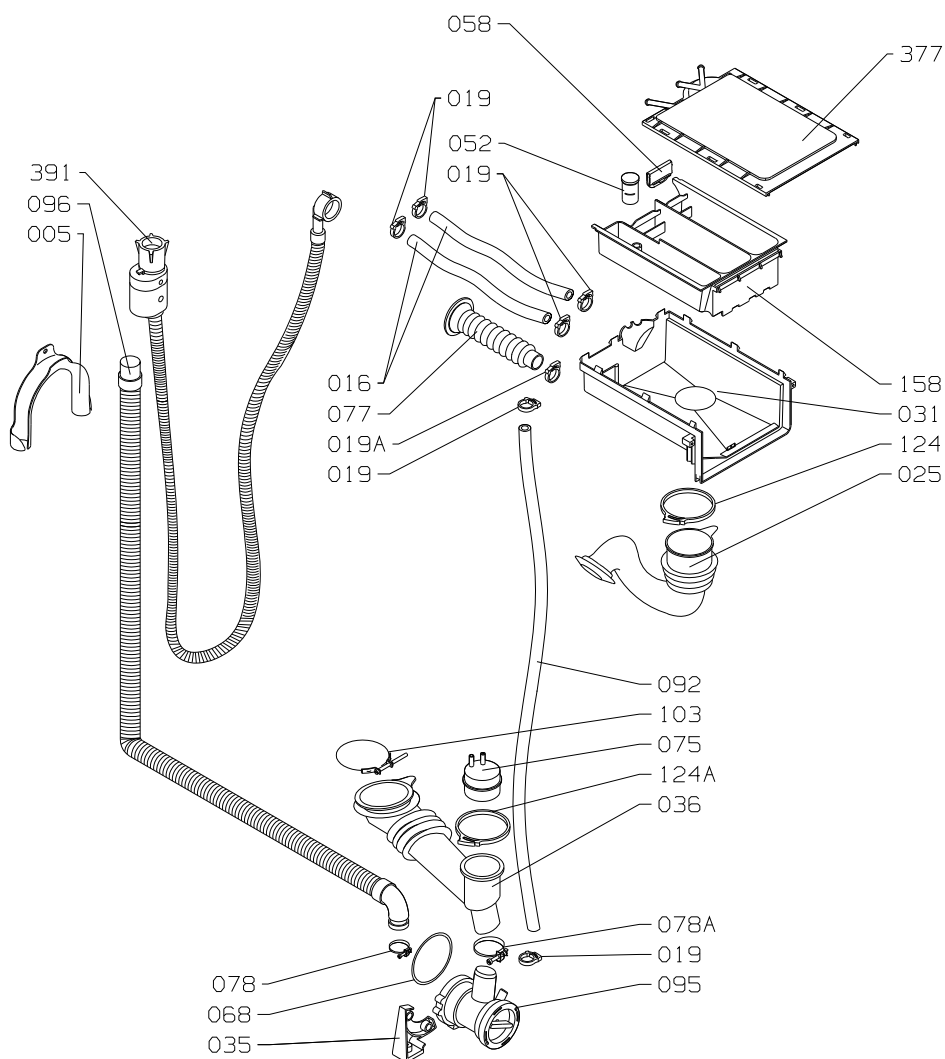

Katalog št.:
Spare parts list
Katalog Nr.:
Catalogue no.: 0210165

Zadnji popravek:
Last revision:
Letzte Korrektur:
Version la plus récente
13-DEC-2000

K635464

02401