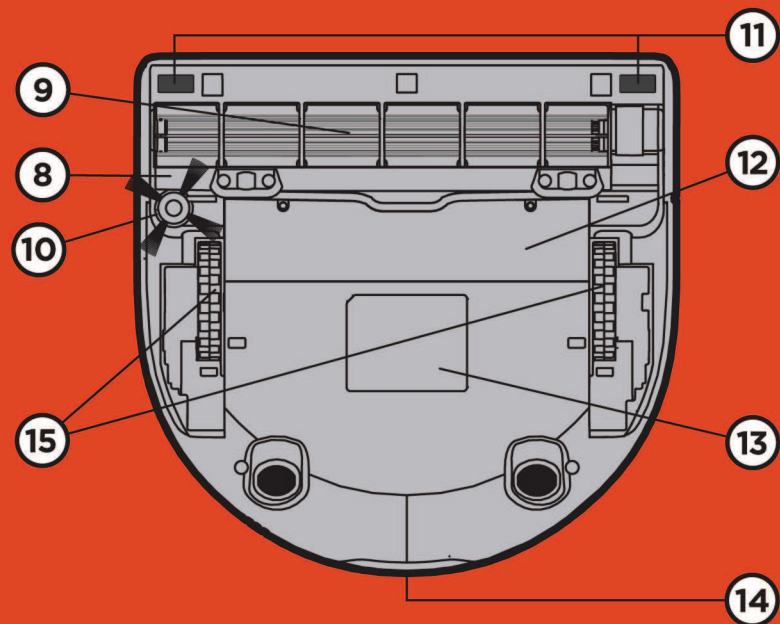

- 1) Szeméttároló
- 2) Robottető
- 3) Lézer torony
- 4) LCD kijelző
- 5) Ütköző
- 6) Teljes takarítás gomb
- 7) Helyi takarítás gomb

- 8) Kefe tartó
- 9) Tisztítókefe
- 10) Oldalkefe
- 11) Mélység érzékelő szenzorok
- 12) Akkumulátor fedél
- 13) Adat tábla
- 14) Töltő érintkezők
- 15) Kerék